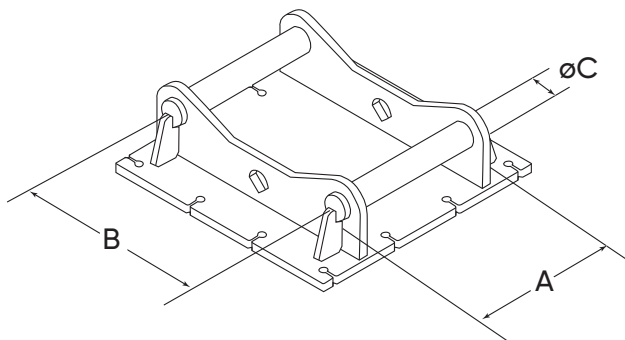

Quick Couplers

NTP

	A, mm	B, mm	C, mm
 NTP10	225	405	70

S

	A, mm	B, mm	C, mm
 S40	200	300	40
 S40/240	240	300	40
 S45	290	430	45
 S50	270	430	50
 S60	340	480	60
 S70	450	600	70
 S80	590	670	80

JS

	A, mm	B, mm	C, mm
 JS70	300	191	50
 JS130/130W	385	255	65
 JS160/160W	435	301	80
 JS180	435	301	80
 JS200/210/220	450	307	80
 JS220 Long Reach	385	255	65
 JS240/260	490	326	90