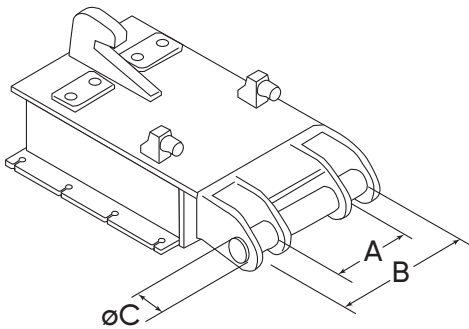

Quick Couplers

NTP

	A, mm	B, mm	C, mm
 NTP10	225	405	70

S

	A, mm	B, mm	C, mm
 S40	200	300	40
 S40/240	240	300	40
 S45	290	430	45
 S50	270	430	50
 S60	340	480	60
 S70	450	600	70
 S80	590	670	80

JS

	A, mm	B, mm	C, mm
 JS70	300	191	50
 JS130/130W	385	255	65
 JS160/160W	435	301	80
 JS180	435	301	80
 JS200/210/220	450	307	80
 JS220 Long Reach	385	255	65
 JS240/260	490	326	90