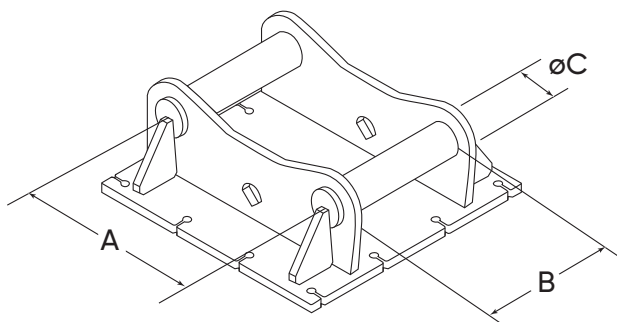

Quick Couplers

NTP

	A, mm	B, mm	C, mm
 NTP10	225	405	70

S

	A, mm	B, mm	C, mm
 S40	200	300	40
 S40/240	240	300	40
 S45	290	430	45
 S50	270	430	50
 S60	340	480	60
 S70	450	600	70
 S80	590	670	80

JS

	A, mm	B, mm	C, mm
 JS70	300	191	50
 JS130/130W	385	255	65
 JS160/160W	435	301	80
 JS180	435	301	80
 JS200/210/220	450	307	80
 JS220 Long Reach	385	255	65
 JS240/260	490	326	90